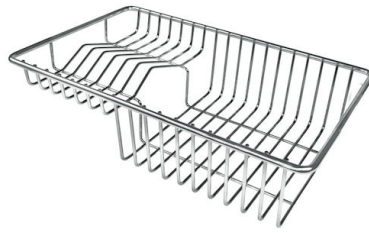

TECHNISCHE DATEN

GALERIE

GELIEFERT

Automatischer Abfluss Space - PA
8407108

OPTIONALES ZUBEHÖR

Schneidebrett Twin aus HPDE
8644 100

Tellerkorb aus Edelstahl
8100 303

Verschiebbares Schneidebrett aus Iroko-Holz
8656 001